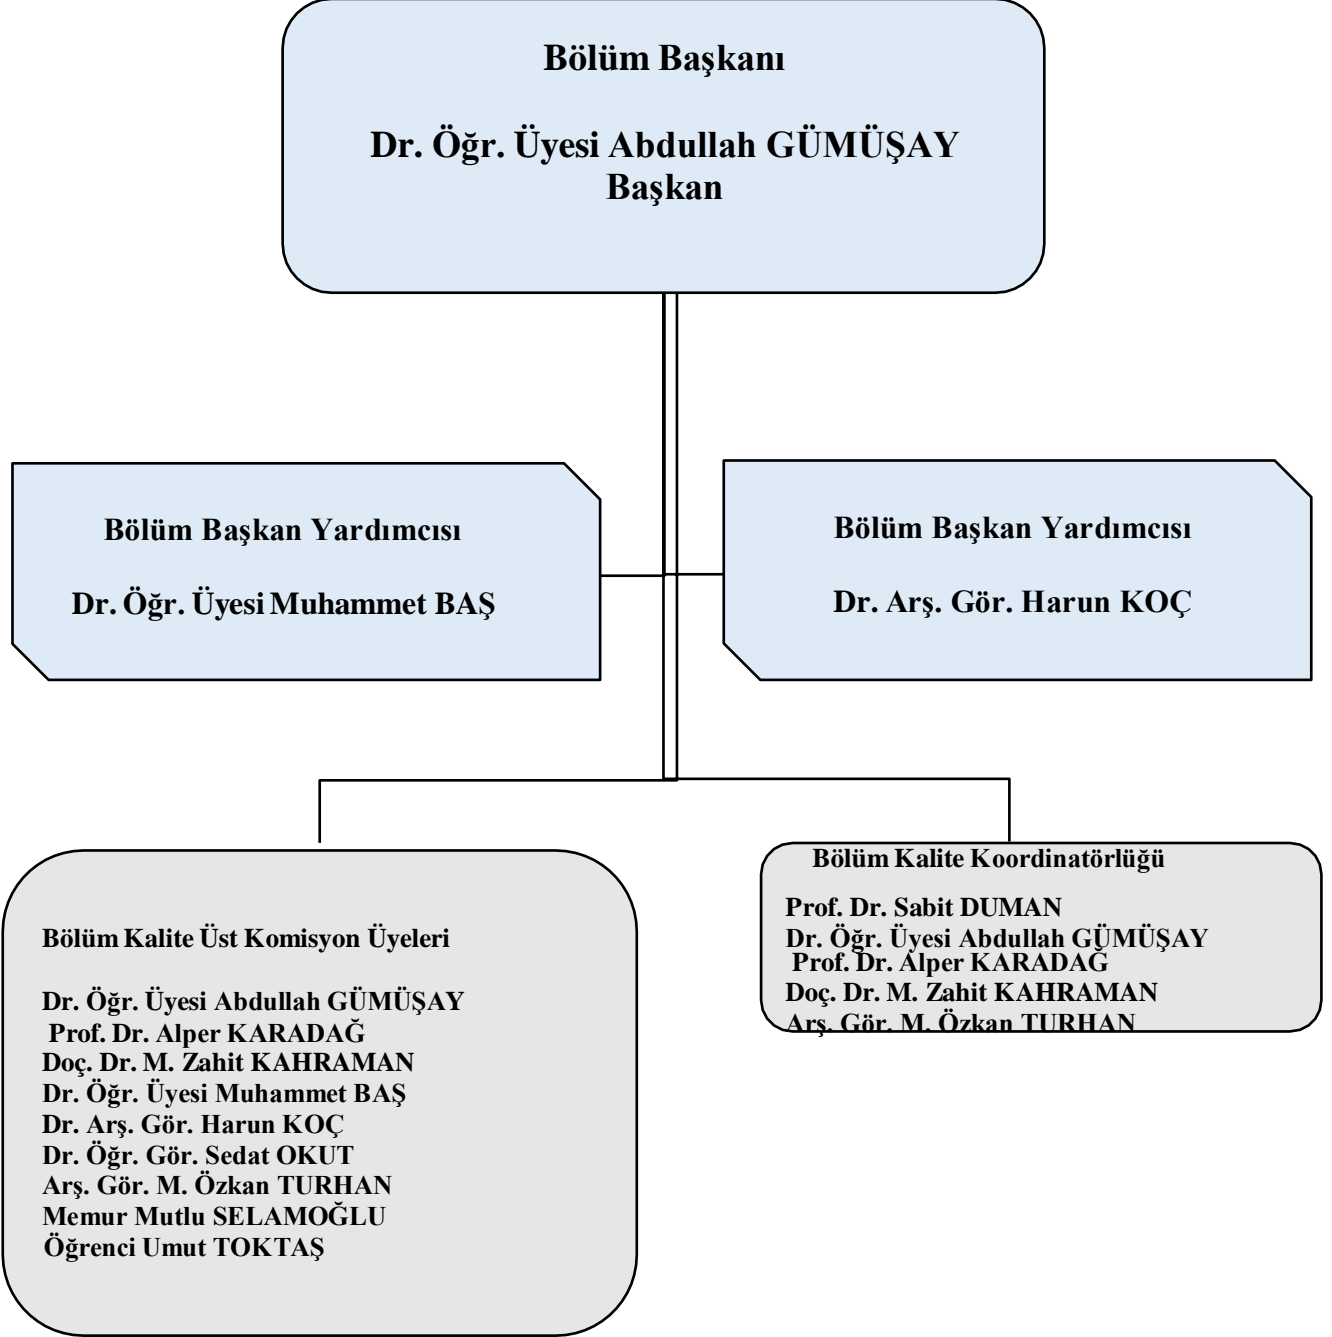

MUŞ ALPARSLAN ÜNİVERSİTESİ
Spor Bilimleri Fakültesi
Beden Eğitimi ve Spor Bölümü
Bölüm Organizasyon Şeması

Bölüm Başkan Yardımcısı
Dr. Öğr. Üye Muhammet BAŞ

Liderlik, Yönetim ve Kalite Çalışma Grubu

Toplumsal Katkı Çalışma Grubu